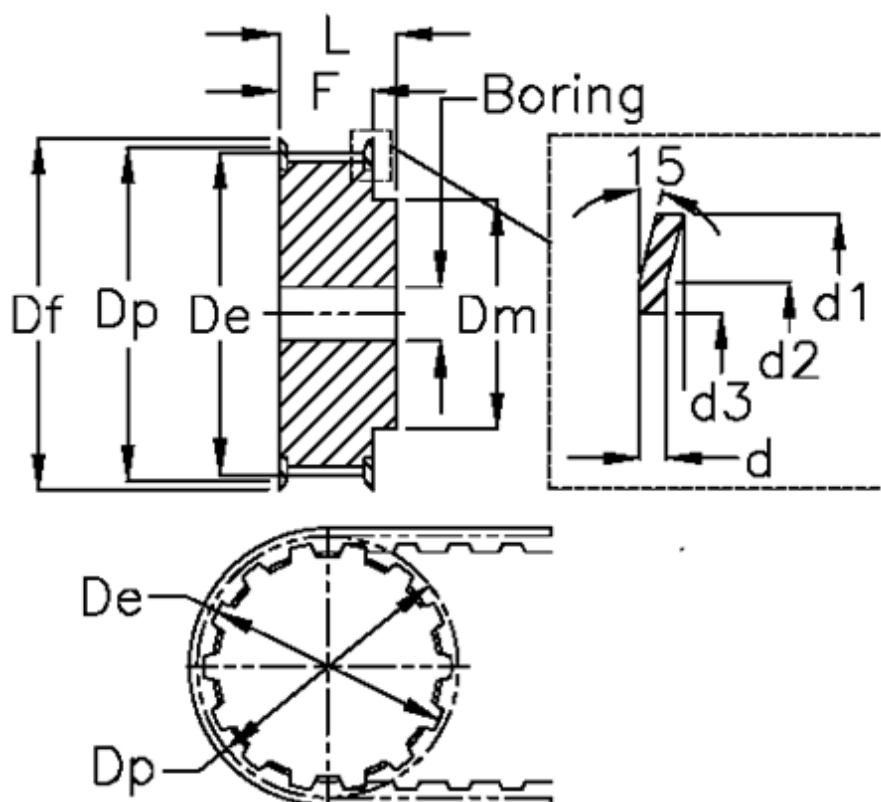

Varenummer: 60415431022
 Beskrivelse: Tandremskive 31 AT10 22/2

Mål

d = 1	F = 21
d1 = 75	Flangetype = F27
d2 = 68.5	Forboring = 8
d3 = 60	L = 31
De = 68.2	Rembredde = - 16 mm
Df = 75	Tandantal = 22
Dm = 52	Type = AT10
Dp = 70.2	V•gt = 0.253